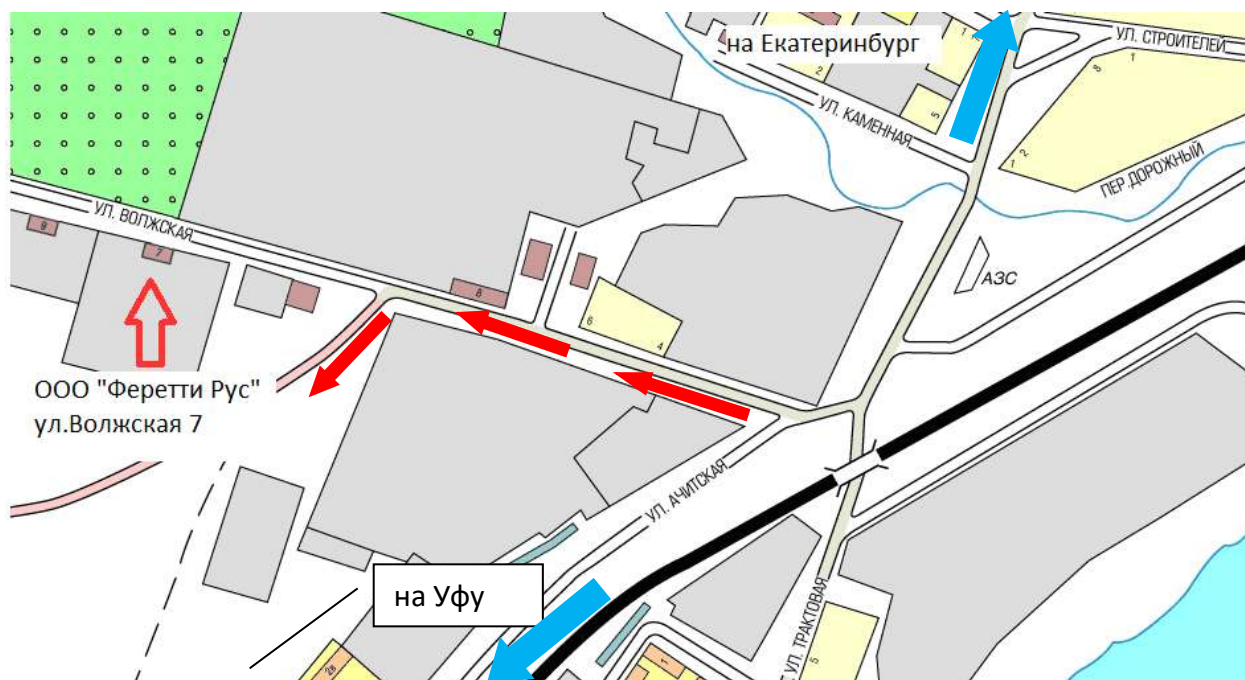

Схема проезда на производство ООО «Феретти Рус»

Адрес предприятия: ООО «Феретти Рус», 623300, РФ, Свердловская обл., г. Красноуфимск, ул. Волжская, 7.

Тел/факс: +7(34394) 6-19-12 (офис)

Тел: +7(34394) 6-15-89 (склад)